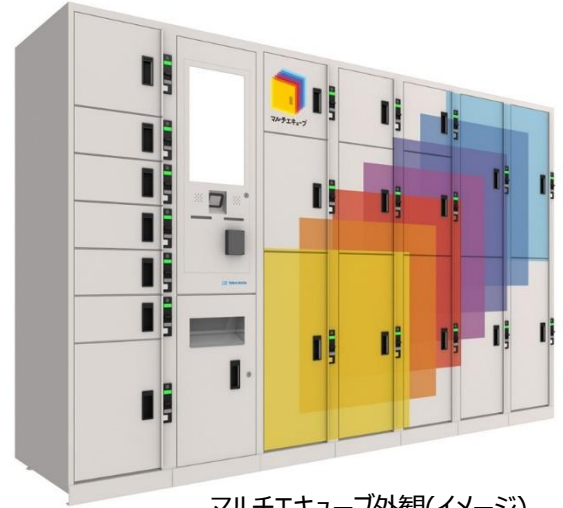

3 多機能ロッカー「マルチキューブ」について

(1) 機能概要

マルチキューブでは「予約」「預入」「受取」「発送」の4つの機能を一台でご利用いただけます。目的に応じロッカーを使い分けいただく必要がなくなり、お客さまの身近な駅のマルチキューブ一台でシームレスなご利用が可能です。

また、お客さまの操作時を除いて、扉は常時施錠しているため、お客さまには安心・安全にロッカーをご利用いただけます。

(2) 設置場所・台数

2024年6月27日現在、東京駅や新宿駅などに計174台を設置しています。2026年度内に首都圏駅構内を中心に、約1,000台を展開予定です。

マルチキューブ外観(イメージ)

(参考) 株式会社 JR 東日本スマートロジスティクスについて

駅の物流拠点化を実現することで、お客さまの日常生活における時間価値を高め、さらには物流2024問題などの社会課題解決へ貢献することを目指しています。多機能ロッカー「マルチキューブ」の展開およびマルチキューブでご利用いただけるサービスの拡充に取り組んでいます。

所在地	東京都墨田区江東橋3-13-1 KS15ビル 3階
代表者	市原 康史
設立	2023年7月3日
事業内容	貸ロッカー業、スマートロッカー業
企業サイト URL	https://www.jre-sl.co.jp/

(参考) Packcity Japan 株式会社について

Packcity Japan 株式会社は、Quadient 傘下の Quadient shipping (本社：フランス) とヤマト運輸株式会社 (本社：東京都中央区) の共同出資により設立した合併会社です。日本で複数の宅配事業者が共同で利用できるオープン型宅配便ロッカー「PUDO ステーション」のネットワークを構築することにより、お客さまの利便性向上と社会的課題の解決を目指しています。

所在地	東京都千代田区神田小川町3-7-1 ミツワ小川町ビル6階
代表者	小川 祐治
設立	2016年5月11日
事業内容	日本における、オープン型宅配便ロッカーのネットワーク構築
企業サイト URL	https://www.packcity.co.jp/

【お問合せ先】

株式会社 JR 東日本スマートロジスティクス	営業戦略部	TEL 03-6682-0050
Packcity Japan 株式会社	広報担当	TEL 03-6273-7350