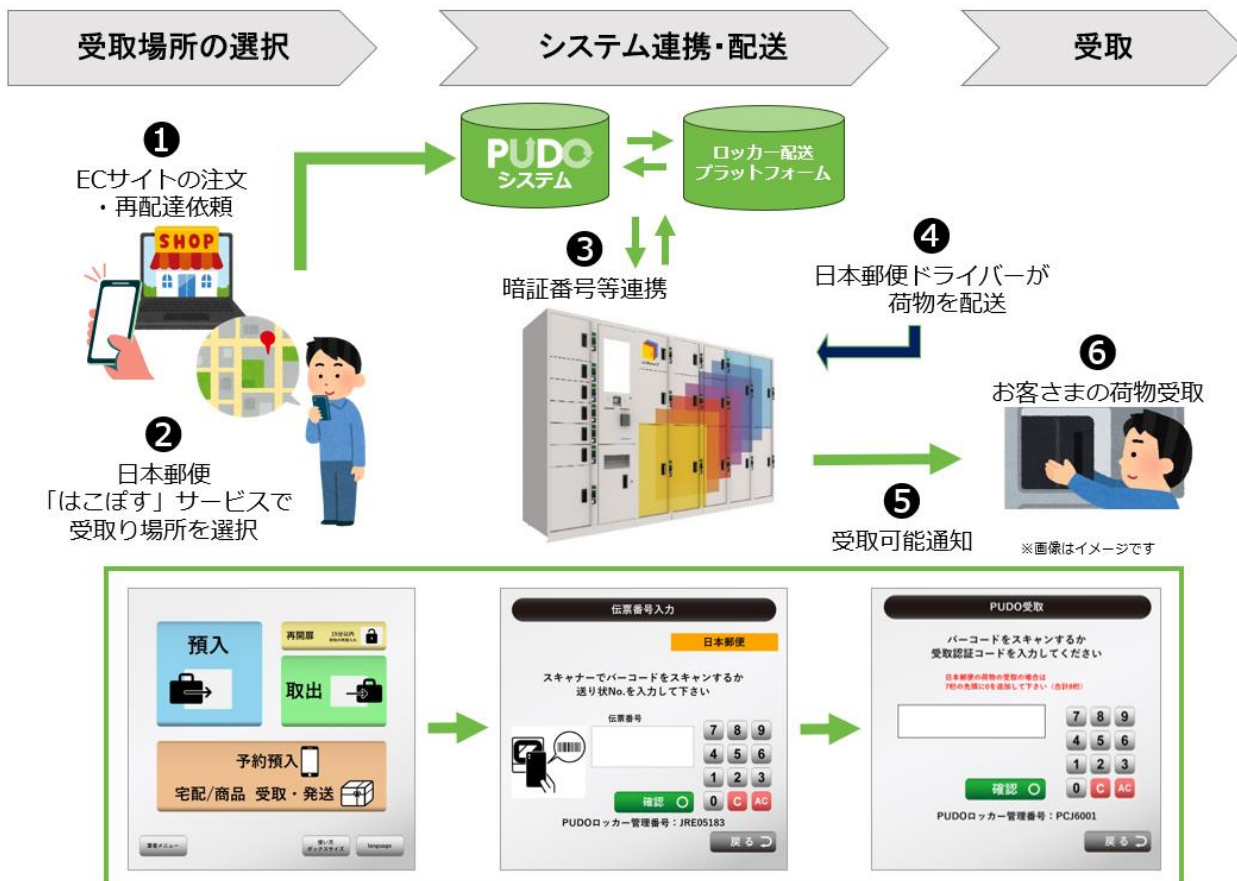

2024年6月27日

株式会社 JR 東日本スマートロジスティクス
Packcity Japan 株式会社

多機能ロッカー「マルチキューブ」で日本郵便のゆうパックの受け取りサービスを開始します

- 株式会社JR東日本スマートロジスティクス(東京都墨田区、代表取締役社長：市原 康史)とPackcity Japan 株式会社(東京都千代田区、代表取締役社長：小川 祐治)は、多機能ロッカー「マルチキューブ」で、日本郵便株式会社(東京都千代田区、以下「日本郵便」)のゆうパックの受け取りサービスを開始します。
- 2024年6月28日(金)から、オープン型宅配便ロッカー「PUDOステーション」の受取機能に対応した「マルチキューブ」で、日本郵便で配送するゆうパックを受け取ることが可能となります。
- 今後もお客さまにご利用いただける受取場所の拡大を通じ、駅および宅配サービスの利便性向上を実現するとともに、配達ドライバーの負担軽減により「物流の2024年問題」の解決にも貢献します。

1 サービス概要

- (1) 開始日時 2024年6月28日(金)
- (2) 受取可能時間 各駅の始発～終電(一部ロッカーは24時間受取可)
- (3) 対象ロッカー 多機能ロッカー「マルチキューブ」※設置場所などの詳細は別表参照

2 ご利用方法(以下イメージを参照)

※荷物の発送には対応していません。

3 多機能ロッカー「マルチキューブ」について

(1) 機能概要

マルチキューブでは「予約」「預入」「受取」「発送」の4つの機能を一台でご利用いただけます。目的に応じロッカーを使い分けいただく必要がなくなり、お客さまの身近な駅のマルチキューブ一台でシームレスなご利用が可能です。

また、お客さまの操作時を除いて、扉は常時施錠しているため、お客さまには安心・安全にロッカーをご利用いただけます。

(2) 設置場所・台数

2024年6月27日現在、東京駅や新宿駅などに計174台を設置しています。2026年度内に首都圏駅構内を中心に、約1,000台を展開予定です。

マルチキューブ外観(イメージ)

(参考) 株式会社 JR 東日本スマートロジスティクスについて

駅の物流拠点化を実現することで、お客さまの日常生活における時間価値を高め、さらには物流2024問題などの社会課題解決へ貢献することを目指しています。多機能ロッカー「マルチキューブ」の展開およびマルチキューブでご利用いただけるサービスの拡充に取り組んでいます。